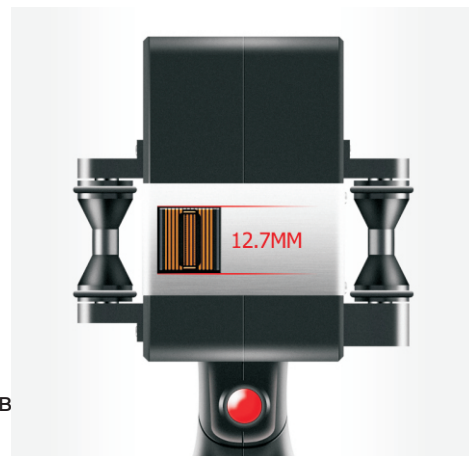

При высоте символа 4.2 мм - 2 млн. символов

При высоте символа 12.7 мм - 400 тыс. символов

В стандартный комплект поставки входят:

принтер + картридж с чеными чернилами высокой адгезии + аккумулятор + зарядное устройство + позиционирующая рамка + флеш-карта + стилус + флакон жидкости для чистки сопла.